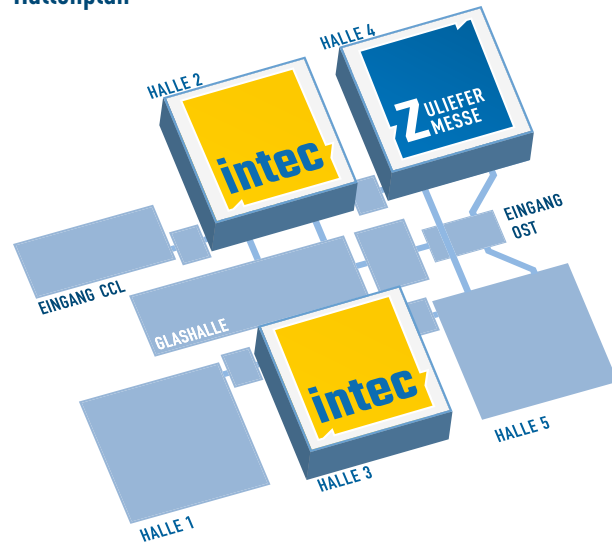

Auf einen Blick

Messelaufzeit

11. – 14.03.2025

Öffnungszeiten

11. – 13.03.2025 09:00 – 17:00 Uhr

14.03.2025 09:00 – 16:00 Uhr

Hallenplan

Ein Ticket – Zwei Messen

Tageskarte 25,00 €

Dauerkarte 44,00 €

Gruppenkarte 10,00 €

Wir sehen uns in Leipzig

Ihr Kontakt zum Messteam

Ines Wollenberg

Email: info@messe-intec.de

Folgen Sie uns auf LinkedIn 

Weitere Informationen zu unserem Fachprogramm finden Sie jederzeit auf unseren Websites.

Die Z – Zuliefermesse

Die Z ist eine der führenden internationalen Zuliefermessen in Europa. Alle zwei Jahre ist sie Plattform für Zulieferer der unteren und mittleren Produktionsstufen sowie für industrielle Dienstleister. Der Schwerpunkt der Z liegt bei Zulieferungen für den Maschinen- und Anlagenbau, für die Automobil- und Fahrzeugindustrie sowie weitere Industriebereiche.